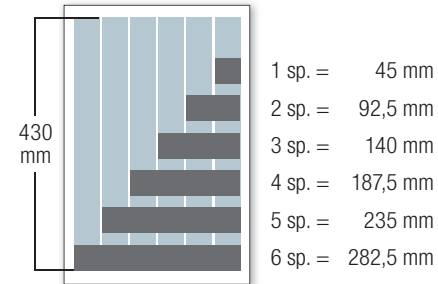

Festformate zu Sonderortspreisen <small>keine weitere Rabattierung</small>	Anzeigen- volumen	Ortspreis in €	
		s/w	Farbe
¼ Seite (z. B. 3-sp. x 210 mm)	630 mm	877,31	1.033,05
½ Seite (z. B. 6-sp. x 210 mm)	1260 mm	1.726,82	1.777,20
¾ Seite (6-sp. x 430 mm)	2580 mm	3.081,90	3.223,74

■ **Rabatte²:**

6 Anzeigen od. 3.000 mm	5 %	24 Anzeigen od. 10.000 mm	15 %
12 Anzeigen od. 5.000 mm	10 %	50 Anzeigen od. 15.000 mm	20 %

¹ 15 % AE-Provision auf den Grundpreis

² Bestehende Rabattabschlüsse des Sonntag-Morgenmagazins werden angerechnet
 Alle Preise verstehen sich zzgl. Mehrwertsteuer. Es gelten die allgemeinen Geschäftsbedingungen
 des Verlages, die auf Wunsch gerne ausgehändigt werden.

Technische Daten

Druckverfahren: Coldset-Rollenoffsetdruck
 Rasterweite: 150 lpi (60er Raster)
 Tonwertzunahme: ca. 26 % nach Prozess-Standard Zeitungsdruck
 ISO 12647-3
 Rasterumfang: Lichtpunkt 3 %, Tiefenpunkt 95 %
 Farbprofil: ISOnewspaper26v4
 Satzspiegel: