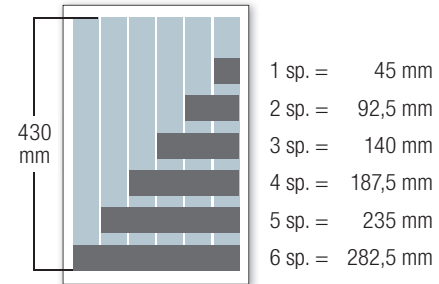

Konditionen

Konditionen nur gültig für Sonderpublikation im Berliner Format:
Centerzeitung »Forum Wetzlar Aktuell«

■ **Erscheinungstage:** 7. 1. 4. 2. 4. 3. 1. 4. 6. 5. 3. 6.
1. 7. 5. 8. 2. 9. 7. 10. 4. 11. 2. 12.

■ **Anzeigen- und Redaktionsschluss:** Montag vor Erscheinen

	s/w	Farbe
Grundpreis¹ je mm in €	1,99	2,34
Ortspreis je mm in €	1,69	1,99

■ Festformate zu Sonderortspreisen keine weitere Rabattierung	Anzeigen- volumen	Gesamtpreis je mm in €	
		s/w	Farbe
¼ Seite (z. B. 3-sp. x 210 mm)	630 mm	851,76	1002,96
½ Seite (z. B. 6-sp. x 210 mm)	1260 mm	1676,52	1718,64
⅓ Seite (6-sp. x 430 mm)	2580 mm	2992,14	3129,84

■ **Rabatte²:**

6 Anzeigen od. 3000 mm	5 %	24 Anzeigen od. 10 000 mm	15 %
12 Anzeigen od. 5000 mm	10 %	50 Anzeigen od. 15 000 mm	20 %

¹ 15 % AE-Provision auf den Grundpreis

² Bestehende Rabattabschlüsse des Sonntag-Morgenmagazins werden angerechnet
Alle Preise verstehen sich zzgl. Mehrwertsteuer. Es gelten die allgemeinen Geschäftsbedingungen
des Verlages, die auf Wunsch gerne ausgehändigt werden.

Technische Daten

Druckverfahren: Coldset-Rollenoffsetdruck
Rasterweite: 150 lpi
Tonwertzunahme: ca. 26 % nach Prozess-Standard Zeitungsdruck
ISO 12647-3
Rasterumfang: Lichtpunkt 3 %, Tiefenpunkt 95 %
Farbprofil: ISOnewspaper26v4
Satzspiegel:

Druckvorlagen: Wir erwarten für den Zeitungsdruck aufbereitete PDF-
X-1a-Dokumente mit eingebundenen Zeichensätzen.

Sonderfarben: werden aufgrund technischer Notwendigkeit
aus der Vierfarbskala aufgebaut.

Datenübermittlung: technik@sonntag-morgenmagazin.de

Technisch bedingte Farbabweichungen, die durch das Umwandeln von Sonderfarben in Prozess-
farben, das Einbinden nicht korrekter Ein- oder Ausgabeprofile oder falscher Farbmodi
(z. B. RGB) entstanden sind, berechtigen nicht zu Ersatz- oder Minderungsansprüchen. Gleiches
gilt für unerwünschte Druckergebnisse, die sich auf Abweichungen der gelieferten Druckunter-
lagen von den obenstehenden technischen Angaben des Verlages zurückführen lassen.